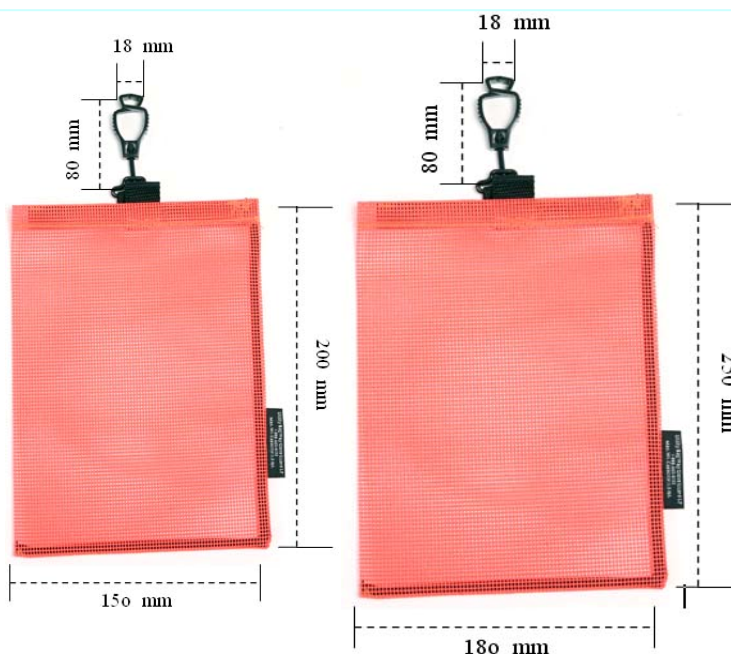

PAV1

Codice	Descrizione e Colore
PAV1A	Pinze doppie in PVC Arancio
PAV1B	Pinze doppie in PVC Blu
PAV1G	Pinze doppie in PVC Giallo
PAV1R	Pinze doppie in PVC Rosso

PAV4 / PAV3

Codice	Descrizione
PAV2A	Borsa a rete arancio 150 x 200 mm
PAV3A	Borsa a rete arancio 180 x 250 mm

PAV4A

Codice	Descrizione
PAV4R	Borsetta portaocchiali